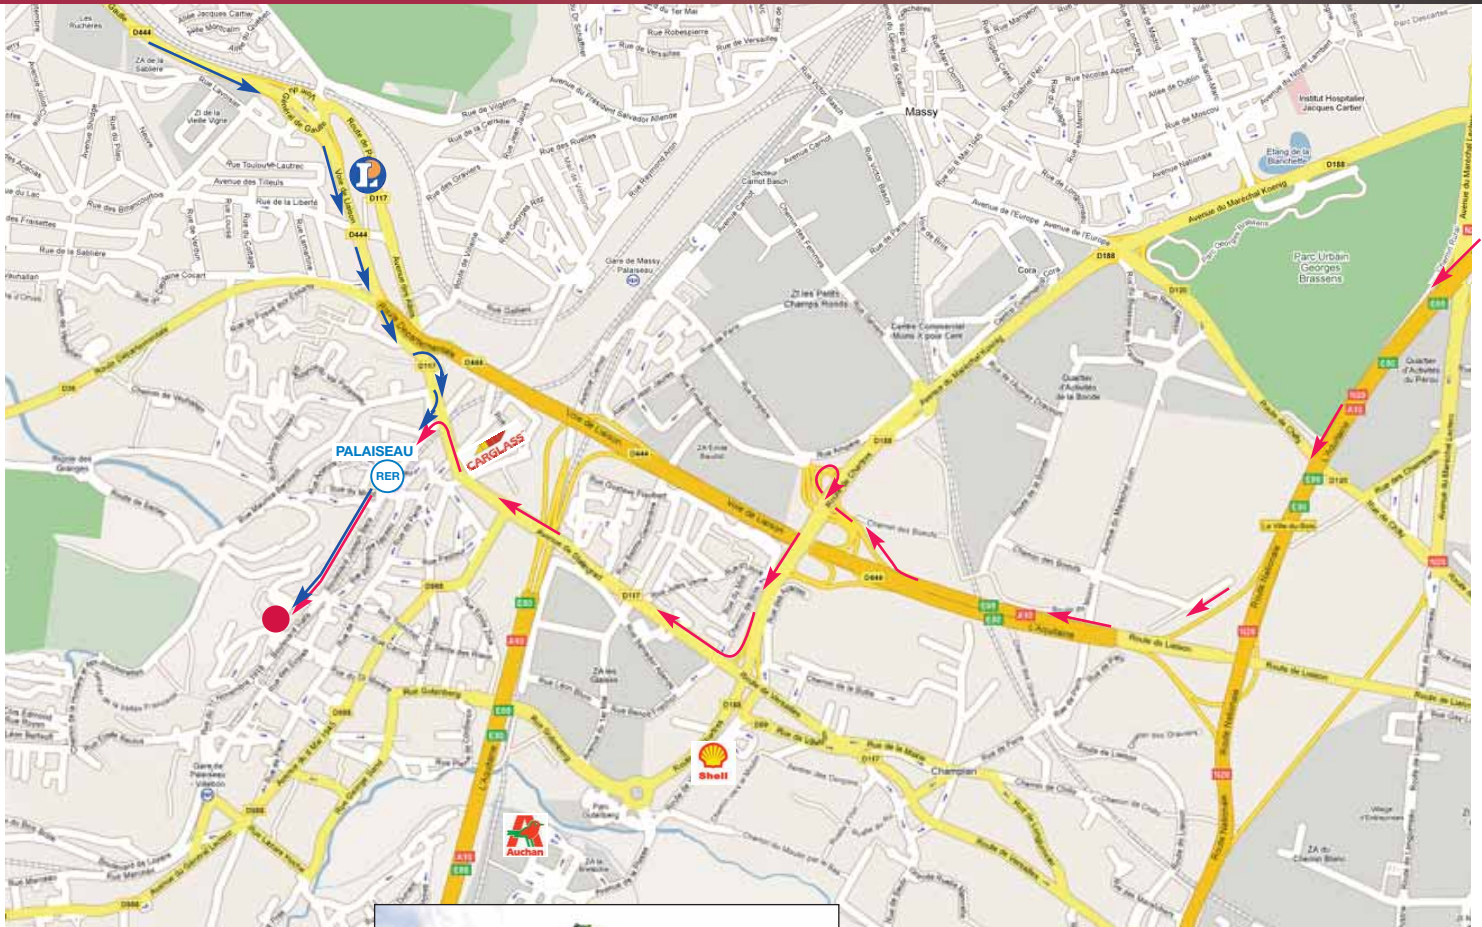

Protéger,
développer
et enrichir
votre patrimoine

Prospering

Plan d'accès

Prospering

La Maison du Prieuré
14, rue de la Pie Voleuse
91120 Palaiseau
Tél : 01 60 10 68 71

De Paris

Porte d'Orléans - 18 km

- **A6a** direction Nantes-Bordeaux (12 km).
Puis suivre **A10** Orléans-Nantes.
- Sortie Palaiseau. Sous le pont serrez à droite (restez à droite à la sortie de l'échangeur).
- Prendre à droite **PALaiseau, D117 - Avenue de Stalingrad**.
- Toujours suivre l'avenue de Stalingrad, **prenez 5 feux**, (vous passez devant **CARGLASS**).
- **Au 5^e feu** prendre à gauche.
- Suivre le **boulevard Joseph Bara**, la rue longe la voie de RER, tout droit jusqu'à l'**Eglise Saint-Martin**. Pour vous garer, contournez l'église et prenez le sens unique (Riverains autorisés).

Porte de St-Cloud - 19 km

- **N118** au Pont de Sèvre, direction Bordeaux.
- Passer Vélizy.
- Sortie **6b PALaiseau**, serrez à droite.
- Suivre la **N444** sur 4 km.
- Sortie Palaiseau, au rond-point prendre en face.
- La route tourne à droite, l'**Avenue des Alliés**.
- **Au 2^e feu, à droite**. Suivre le **boulevard Joseph Bara**, la rue longe la voie de RER, tout droit jusqu'à l'**Eglise Saint-Martin**. Pour vous garer, contournez l'église, prenez le sens unique (Riverains autorisés).

RER Transports en commun

- Prenez le **RER B** direction Saint-Rémy-lès-Chevreuses, montez en queue de train.
- Veiller à ce que le RER B s'arrête à **PALaiseau**.
- Descendre à **PALaiseau** (25 mn de Châtelet en temps normal).
- Prenez la passerelle pour traverser les voies.
- Prenez à gauche le **boulevard Joseph Bara**. La rue longe la voie de RER, tout droit jusqu'à l'**Eglise Saint-Martin**.